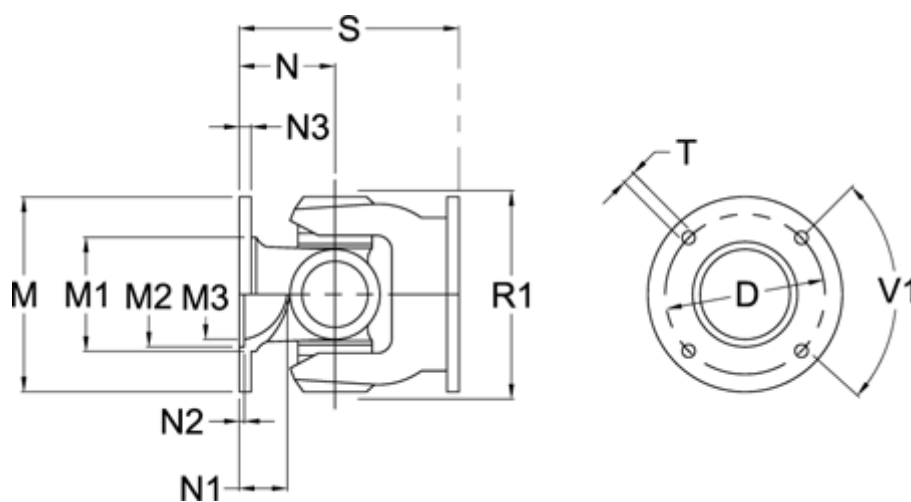

Varenummer: 07148401001
 Beskrivelse: Kardanled enkelt 0.148.401.001
 S=130 Flange Ø180

Mål

Antal flangehuller	= 8	N1	= 32
D	= 155,5 ±0,1	N2	= 3,6 ±0,5
Flangediameter M	= 180	N3	= 10
M1	= 126	R1	= 138
M2	= 110	S min.	= 130
M3	= 76	T	= 12 B12
Maks. bøjningvinkel grader	= 20	V1 grader	= 45
N	= 65		